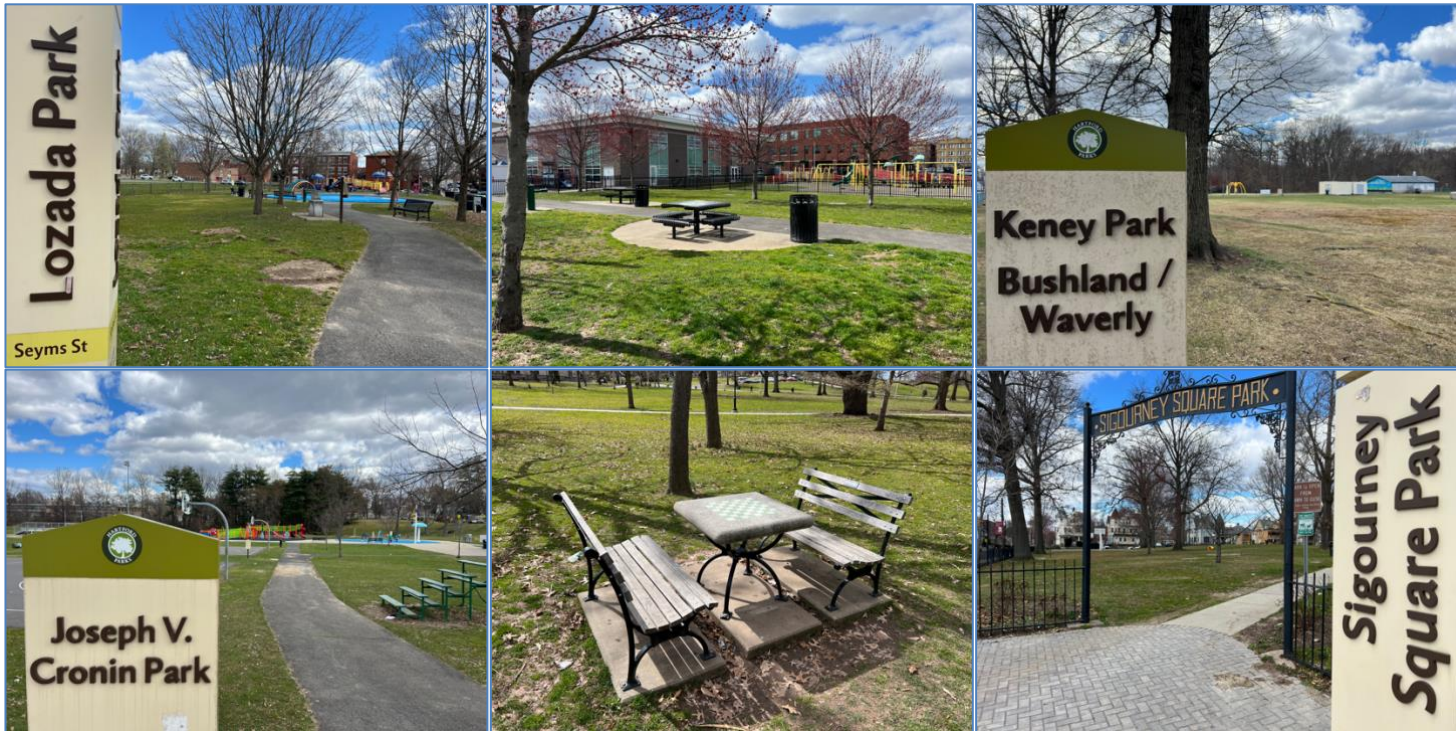

# Mesas y Bancos de Ajedrez en Cuatro Parques. Chess Tables & Benches in Four Parks

**Costo:** \$65,000

**Cost:** \$65,000

SCAN TO VOTE  
ESCANEAR PARA VOTAR

**Ubicaciones:** Lozada Parque, Waverly Parque, Cronin Parque, y Sigourney Plaza Parque.

**Locations:** Lozada Park, Waverly Park, Cronin Park, and Sigourney Square Park.

**Quien se Beneficia:** Los residentes y visitantes del vecindario, especialmente los adultos mayores y los niños, disfrutan jugando juegos como ajedrez y damas en los parques. Estas resistentes mesas y bancos les brindarán un lugar para hacerlo y también se pueden usar como mesas de picnic o como estaciones de trabajo al aire libre.

**Descripción del Proyecto:** Instalación de dos mesas y bancos de ajedrez como se muestra en la foto de arriba en cada uno de los cuatro parques... Lozada Parque, Waverly Parque, Cronin Parque, y Sigourney Plaza Parque.

**Project Description:** Installation of two chess tables and benches as shown in the photo above in each of the four parks... Lozada Park, Waverly Park, Cronin Park, and Sigourney Square Park.